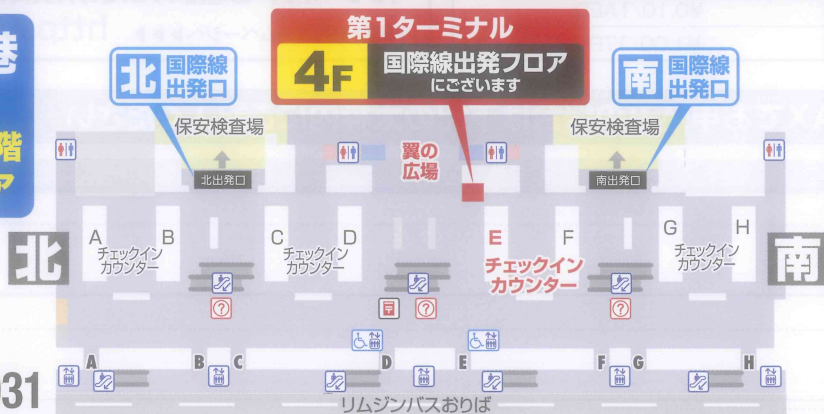

外貨両替は池田泉州銀行へ

販売・買取共通

外貨両替割引券

アメリカドル

1アメリカドルにつき

60銭割引

ユーロ

1ユーロにつき

70銭割引

オーストラリアドル

1オーストラリアドルにつき

1.2円割引

台湾ドル

100台湾ドルにつき

7円割引

※上記4通貨以外の通貨の割引内容につきましては、裏面にてご確認ください。

関西国際空港出張所

平成28年10月1日(土)より移転!

関西国際空港
出張所

第1ターミナル4階
国際線出発フロア

営業時間

6:00~23:00

年中無休

TEL 072-456-7031

各店舗の
案内ページはこちら

池田泉州銀行 外貨両替ショップ

あべのハルカス店

あべのハルカス
地下1階

土日祝も営業

営業時間

平日 9:00~21:00 (ただし、12月31日
土日祝 9:00~18:00 ~1月3日は休業)

TEL 06-6629-4888

梅田店

阪急三番街地下1階
梅田支店内

土日祝も営業

営業時間

平日 9:00~21:00 (ただし、12月31日
土日祝 9:00~18:00 ~1月3日は休業)

TEL 06-6372-0901

自動外貨両替コーナー

※本券はご利用いただけません。ご了承ください。

年中無休

なんば 6:30~22:00

**神戸
ベイ・シャトル** 6:30~22:00

川西 平日 7:00~21:00
土日祝 8:00~21:00

稼働時間

本券1枚につき、5名様まで割引させていただきます。両替受付後の割引はできませんのでご注意ください。

海外旅行保険オンライン契約サービス

旅行中の病気やケガに備えた安心のサポート。
当行ホームページからお申込みいただけます。

公式ホームページ
<http://www.sihd-bk.jp>

公式フェイスブックページ
<https://www.facebook.com/sihdbk>

親切で新しい...

池田泉州銀行

掲載の商品・サービスについて

お問合わせ | 0120-041892
受付時間/平日9:00~20:00 土・日・祝9:00~17:00
(ただし、1月1日~3日、日曜日を除く5月3日~5日は休業)
<http://www.sihd-bk.jp>